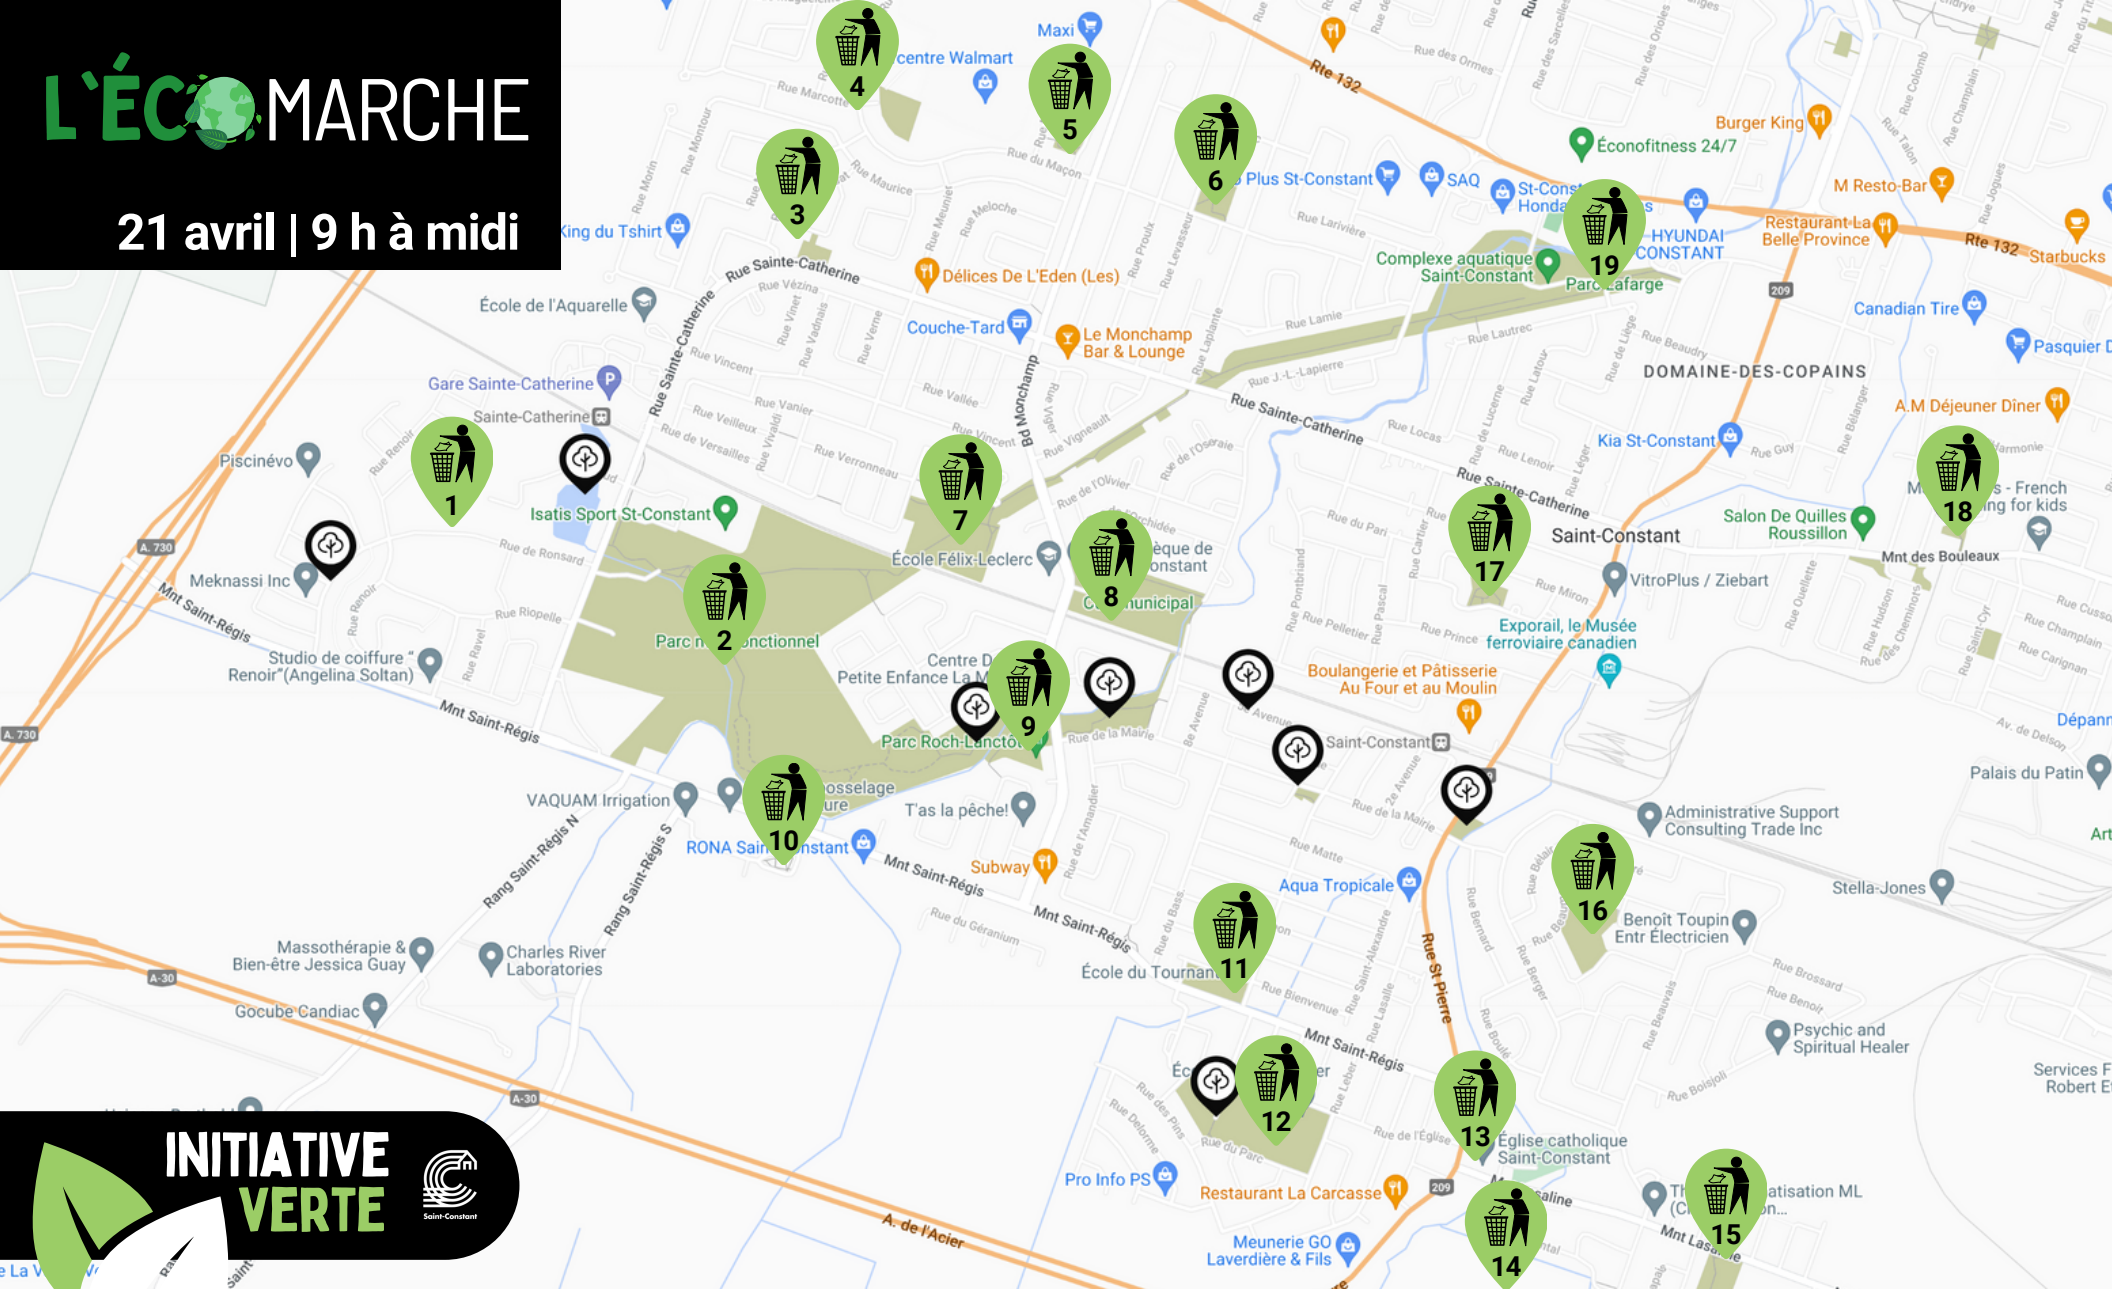

L'ÉCOMARCHE

21 avril | 9 h à midi

**INITIATIVE
VERTE**

1. Parc de Ronsard
2. Centre municipal
3. Parc Roussillon
4. Pavillon de la biodiversité
5. Parc Montreuil

6. Parc Levasseur
7. Parc du Petit Bonheur
8. Pavillon jeunesse
9. Parc Létourneau
10. Parc Réal Bellefleur

11. Pavillon des aînés
Claude-Hébert
12. Parc Leblanc
13. Église
14. Boisé Chantale
15. Parc des Citoyens

16. Parc des Jardins
17. Parc Jean-Béliveau
18. Parc du sentier des
Bouleaux
19. Parc Lafarge