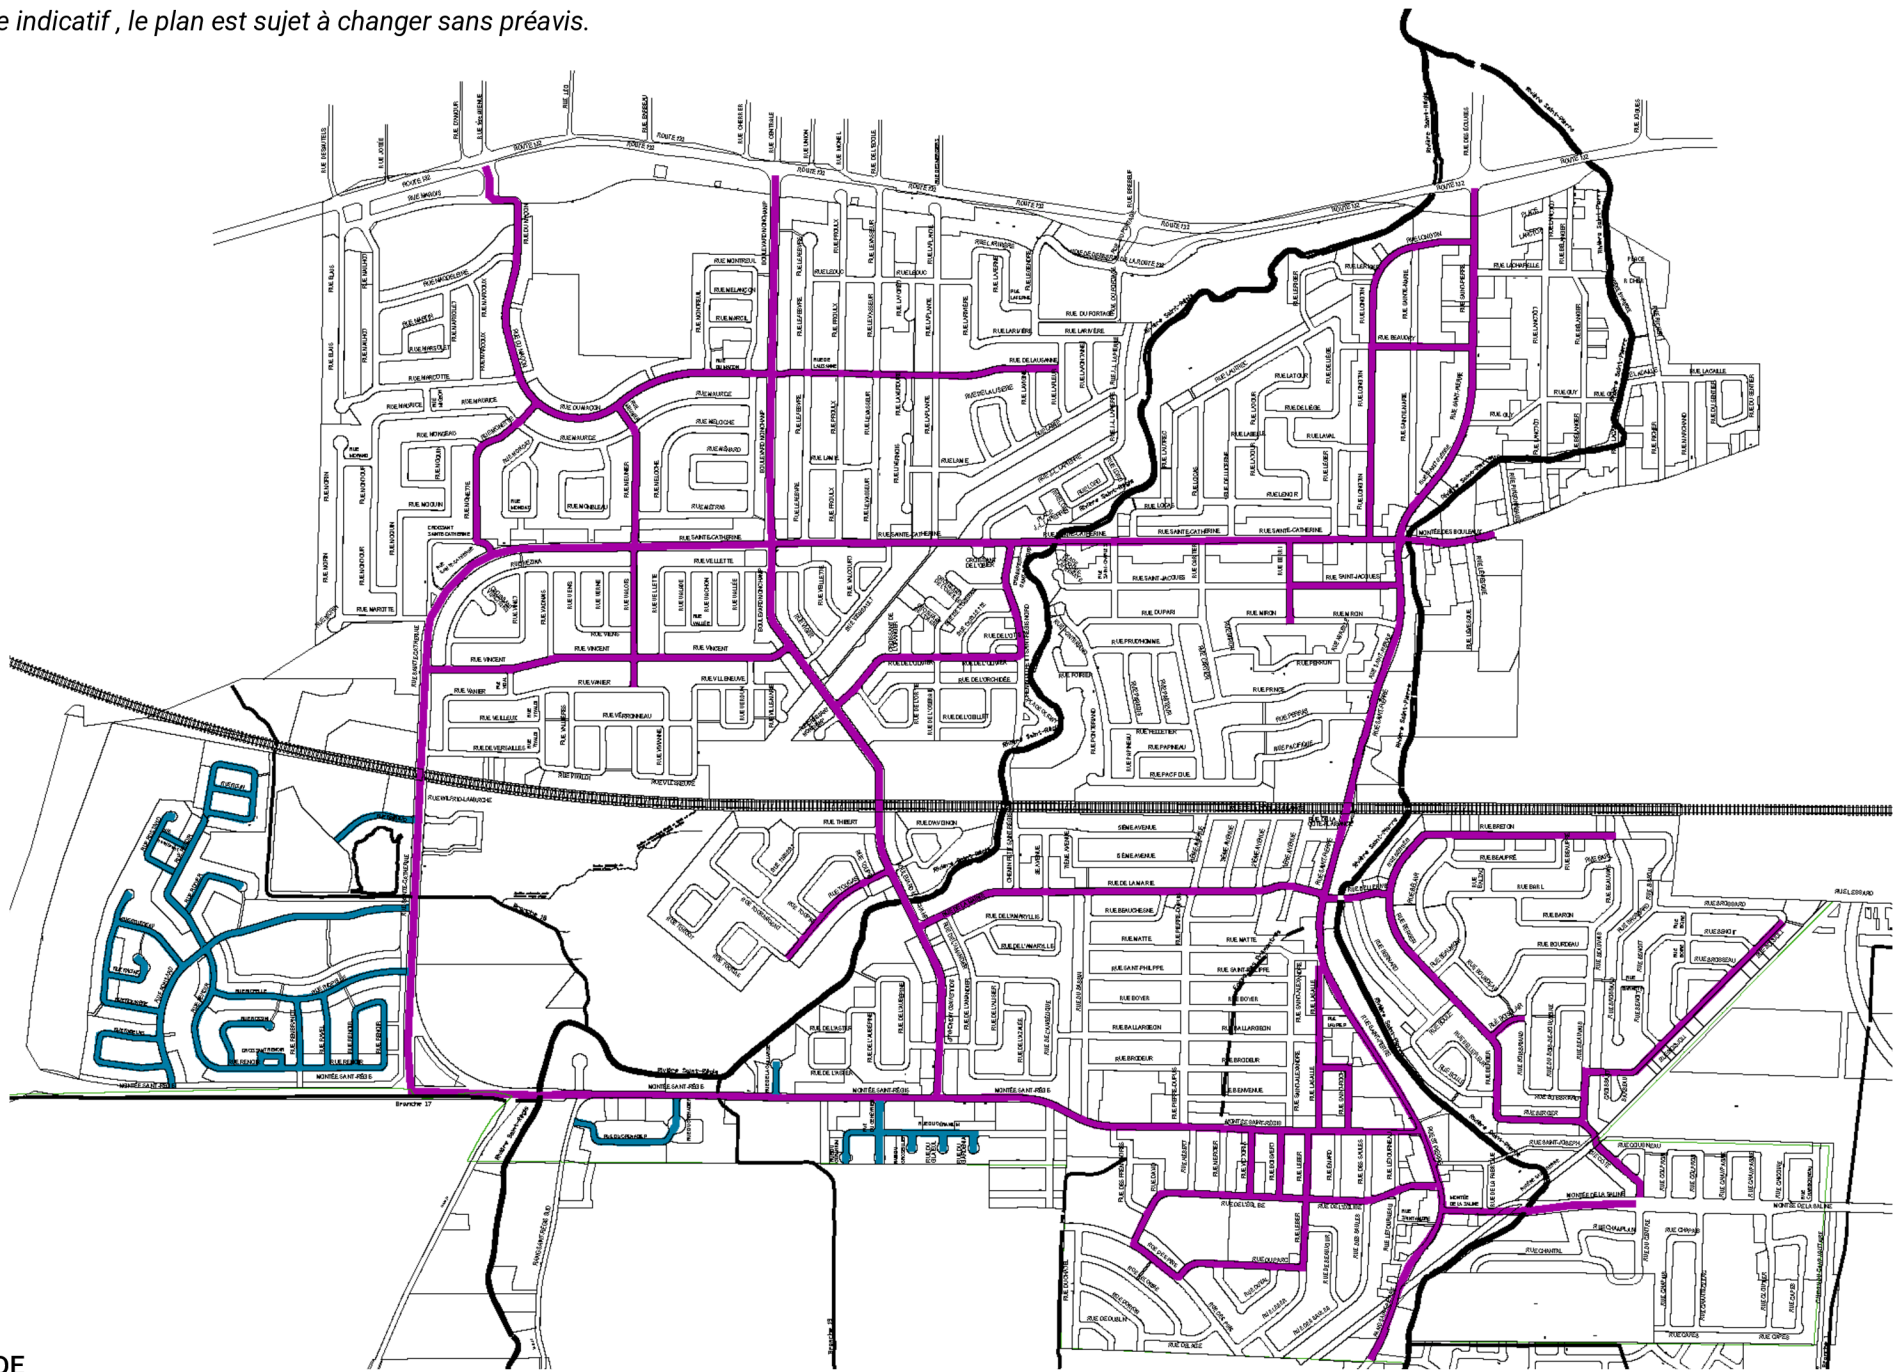

Plan de déneigement 2024-2025

*À titre indicatif, le plan est sujet à changer sans préavis.

LÉGENDE

- Blanc : rues déblayées, mais neige non soufflée
- Mauve : rues déblayées et neige soufflée sur les terrains (si l'emprise le permet)
- Turquoise : rues déblayées et neige chargée dans un camion puis transportée au dépôt à neige