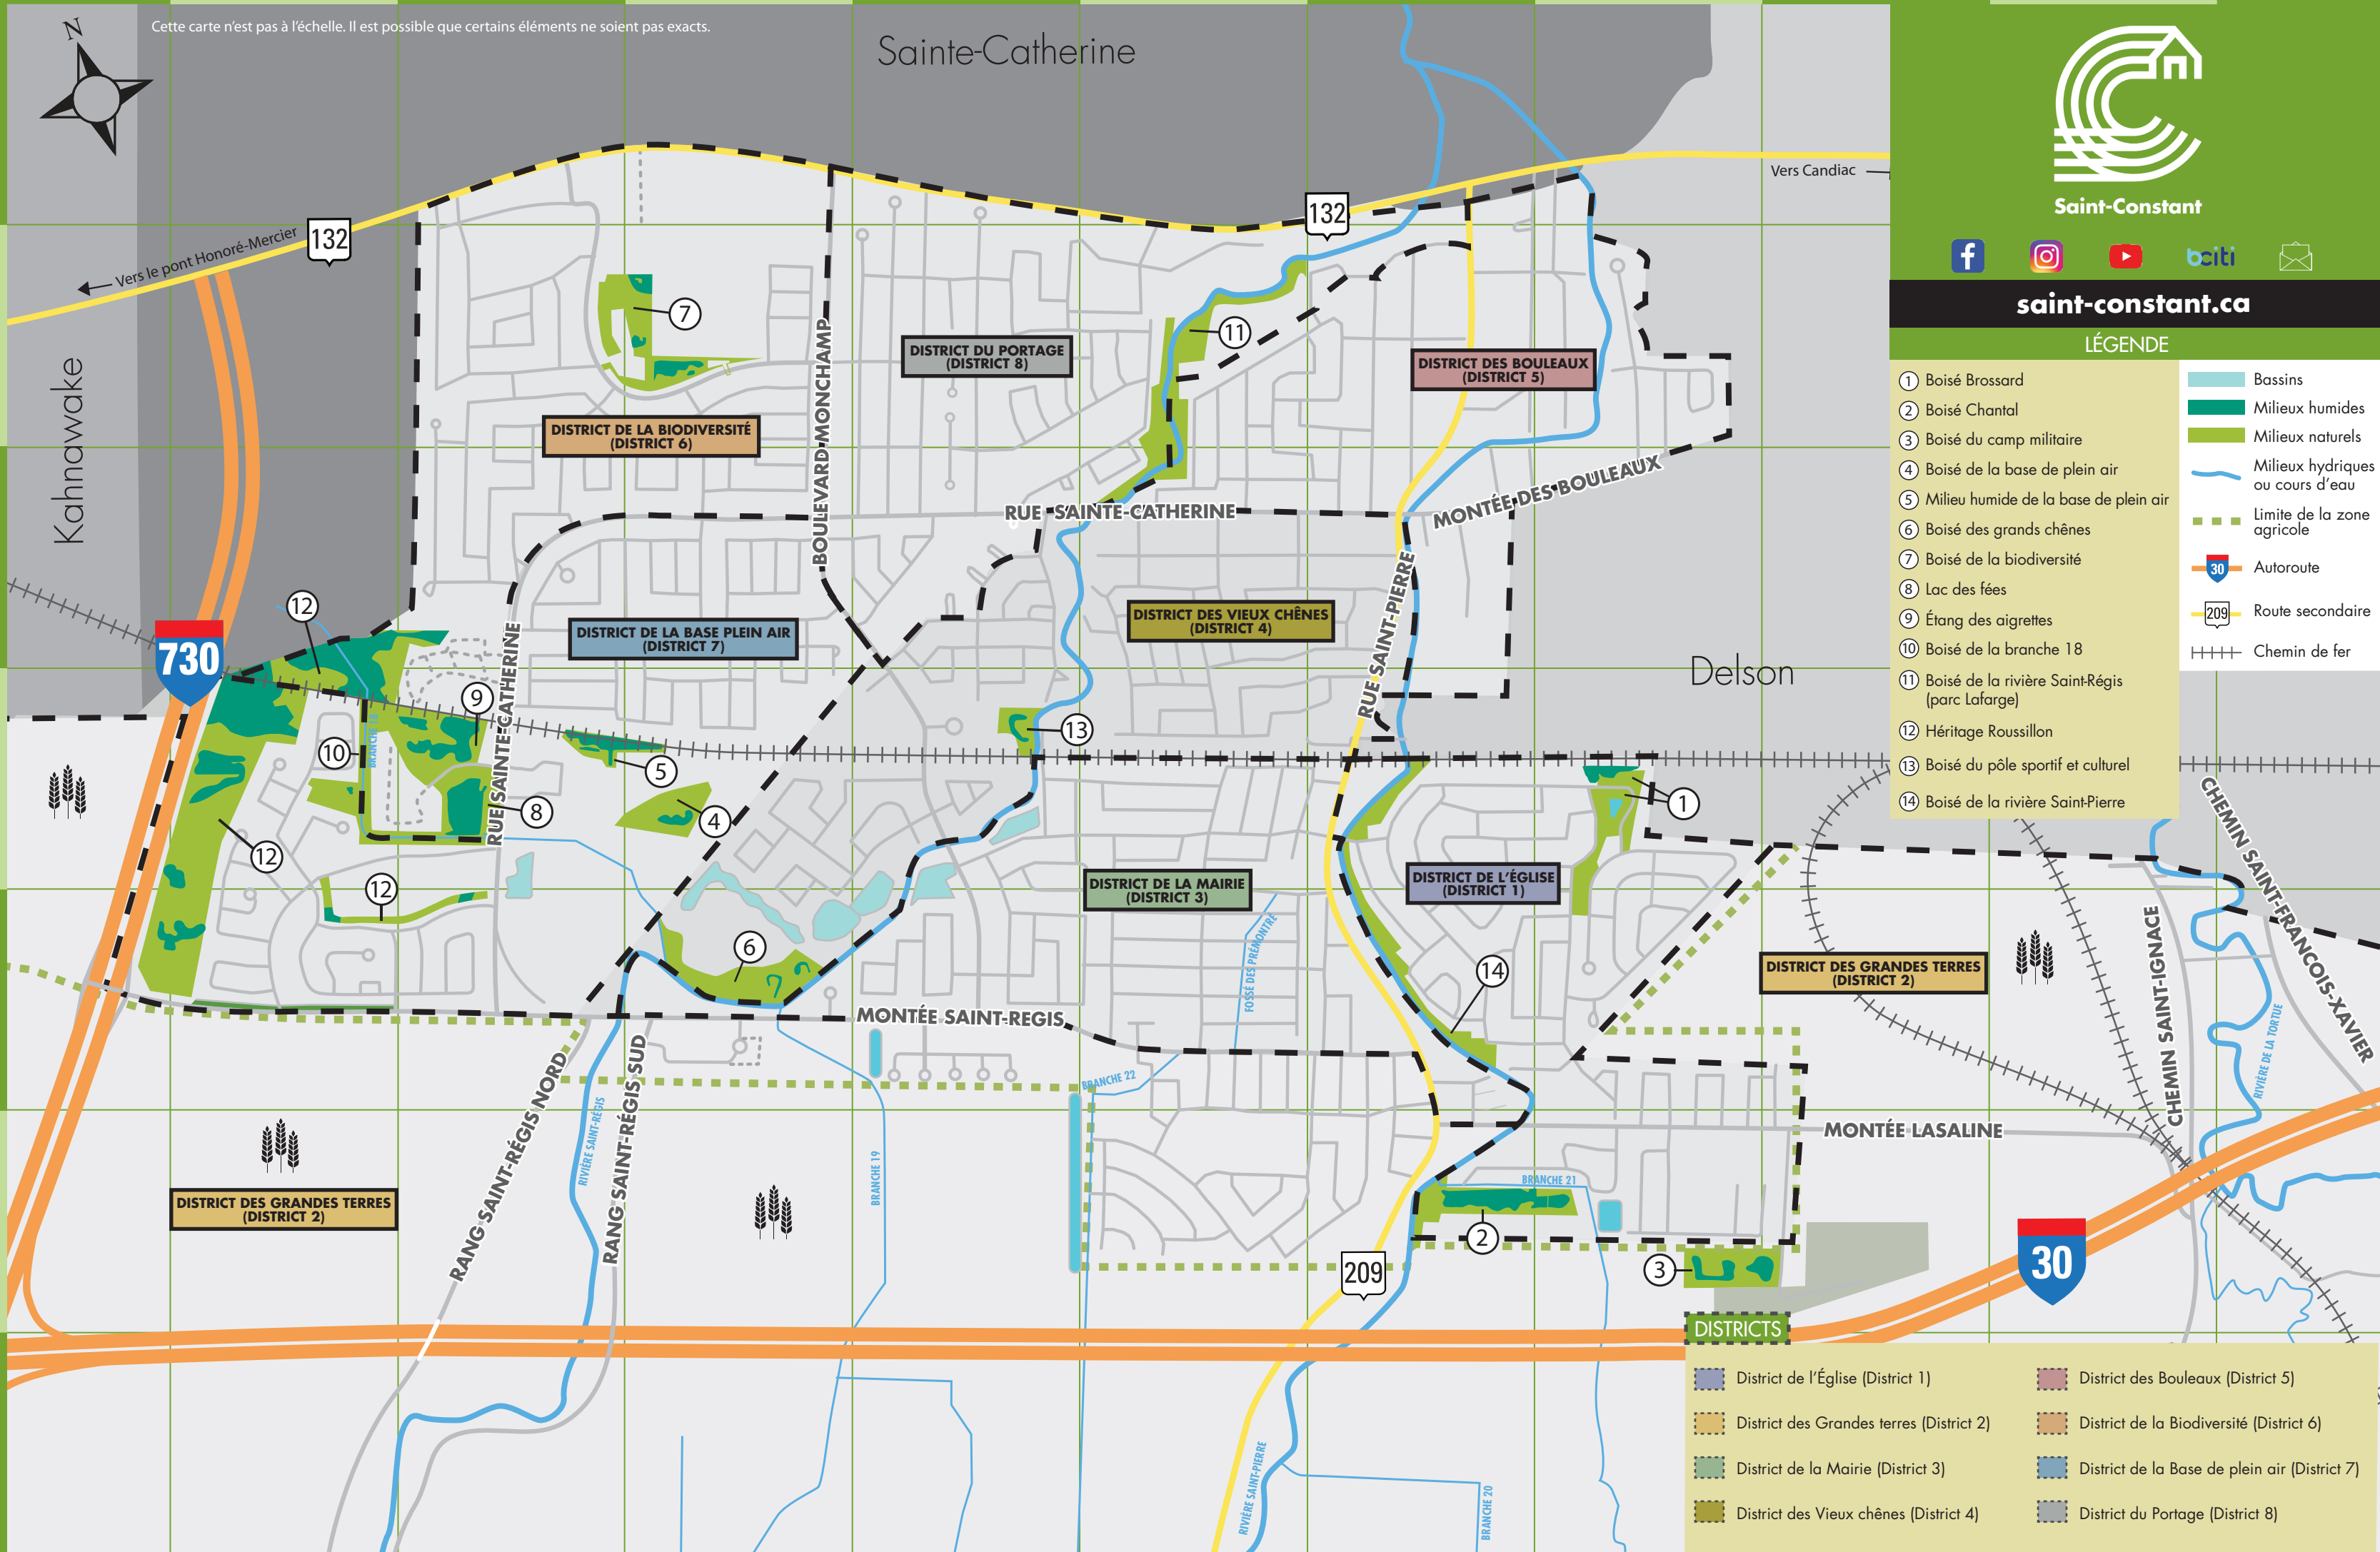

I

J

K

Cette carte n'est pas à l'échelle. Il est possible que certains éléments ne soient pas exacts.

Sainte-Catherine

Saint-Constant

saint-constant.ca

LÉGENDE

- ① Boisé Brossard
 - ② Boisé Chantal
 - ③ Boisé du camp militaire
 - ④ Boisé de la base de plein air
 - ⑤ Milieu humide de la base de plein air
 - ⑥ Boisé des grands chênes
 - ⑦ Boisé de la biodiversité
 - ⑧ Lac des fées
 - ⑨ Étang des aigrettes
 - ⑩ Boisé de la branche 18
 - ⑪ Boisé de la rivière Saint-Régis (parc Lafarge)
 - ⑫ Héritage Roussillon
 - ⑬ Boisé du pôle sportif et culturel
 - ⑭ Boisé de la rivière Saint-Pierre
- Bassins
 - Milieux humides
 - Milieux naturels
 - Milieux hydriques ou cours d'eau
 - Limite de la zone agricole
 - Autoroute
 - Route secondaire
 - Chemin de fer

I

J

K

DISTRICT DES GRANDES TERRES (DISTRICT 2)

DISTRICT DE LA BIODIVERSITÉ (DISTRICT 6)

DISTRICT DU PORTAGE (DISTRICT 8)

DISTRICT DES BOULEAUX (DISTRICT 5)

DISTRICT DE LA BASE PLEIN AIR (DISTRICT 7)

DISTRICT DES VIEUX CHÊNES (DISTRICT 4)

DISTRICT DE LA MAIRIE (DISTRICT 3)

DISTRICT DE L'ÉGLISE (DISTRICT 1)

DISTRICT DES GRANDES TERRES (DISTRICT 2)

DISTRICTS

- District de l'Église (District 1)
- District des Grandes terres (District 2)
- District de la Mairie (District 3)
- District des Vieux chênes (District 4)
- District des Bouleaux (District 5)
- District de la Biodiversité (District 6)
- District de la Base de plein air (District 7)
- District du Portage (District 8)